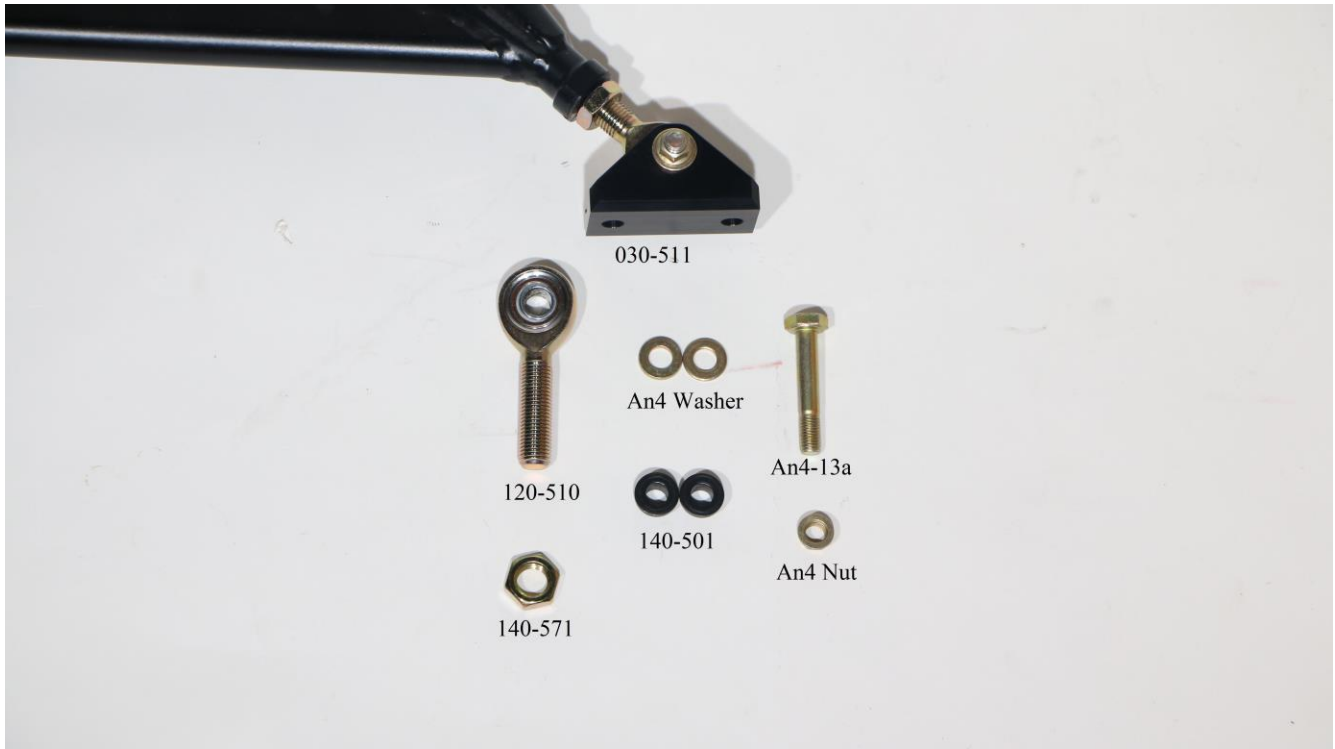

How to Build Wishbone – Top Front

Complete Assembly 000-570

030-511

An4 Washer

140-501

120-510

An4 Nut

140-571