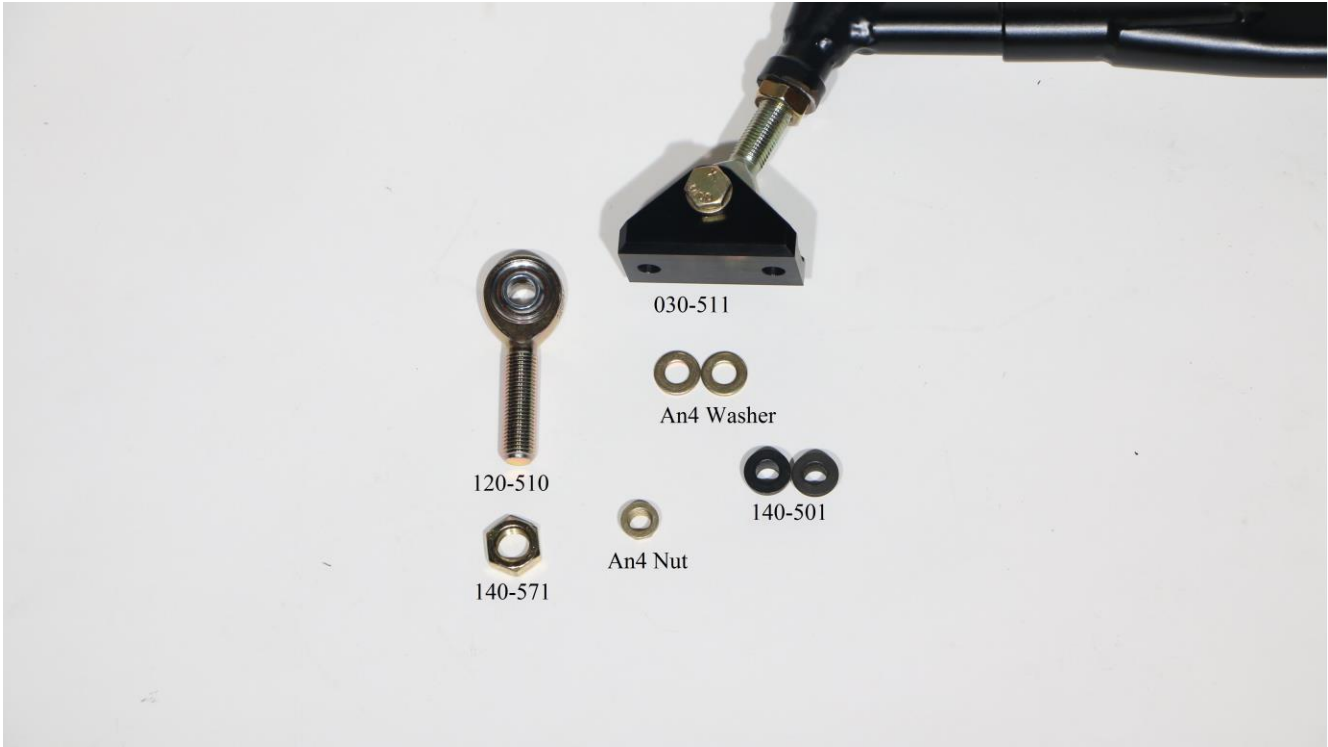

How to Build Wishbone – Top Front

Complete Assembly 000-570

030-511

An4 Washer

140-501

120-510

An4 Nut

140-571