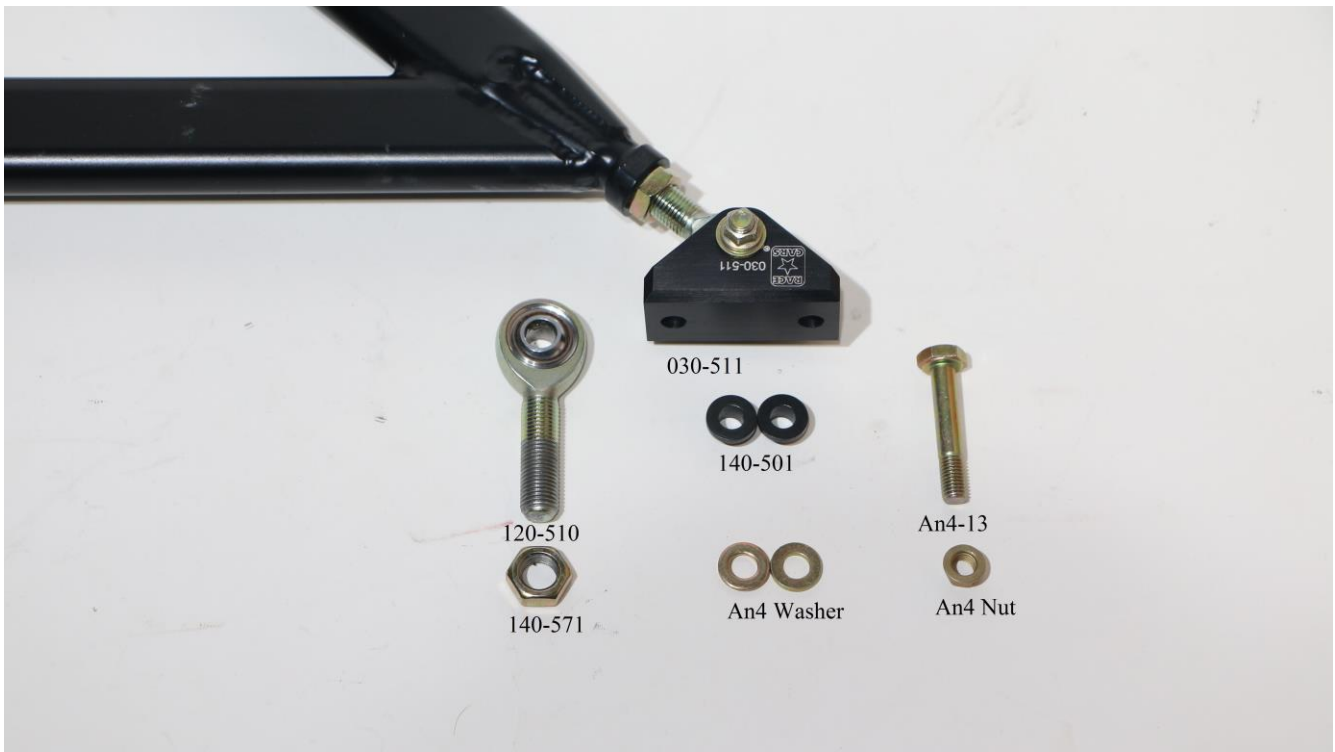

How to Build the Wishbone – Front Lower

Complete Assembly *RH 000-574* or *LH 000-573*

120-514

7/16 x 20

120-510

140-571

030-511

140-501

An4 Washer

An4-13

An4 Nut

120-506

000-560